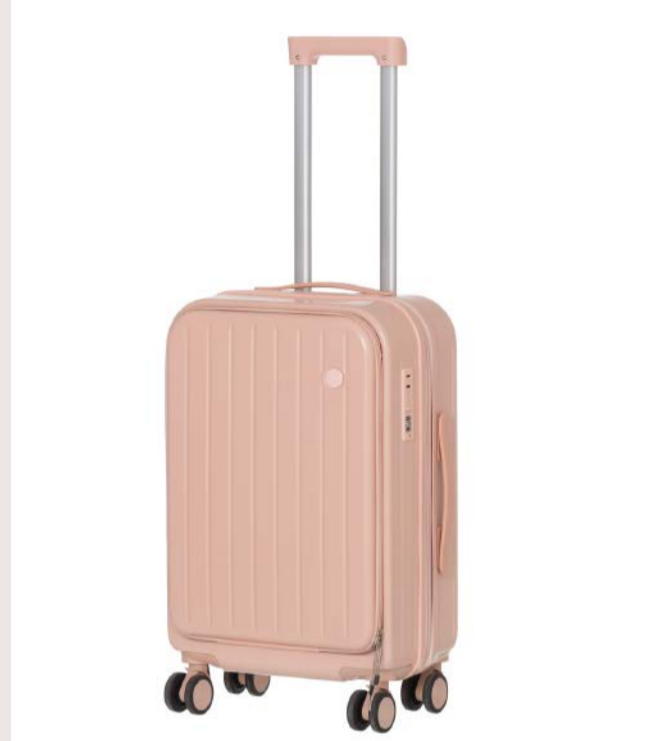

Accés

Multifunktsionaalne kohver

VASTUPIDAV
METALLIST
KÄEPIDE

VASTUPIDAVAD
JA VAIKSED
RATTAD

VARGUSE-
VASTANE
KODLUKK

PALJU
SIETASKUID
(ÜKS VEEKINDEL)

ESIOSAS
SPETSIAALNE
TASKU SÜLEARVU-
TI JAOKS (15,5")

USB JA USB C
LAADIMISPORDID

KOHVITASSI HOIDIK
KOTI KONKS

639464
Heleroosa

6 410416 394640

639465
Hall

6 410416 394657

Suurus: 35 x 24 x 55 cm

Materjal: ABS, PC

Müügipartii: 2